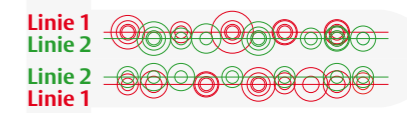

«Wirtschaftlichkeit, Risikofreiheit, Komfort und Bequemlichkeit mit System.»

Schliessplanung mit Flexibilität, Technologie mit Qualität und Systematik mit Sinn

Verschiebung der Bohrlinien

Der Linierversatz auf dem KESO 4000S Omega Schlüssel ist einzigartig. Er ermöglicht mehr Kombinatorik, mehr Bohrvarianten und dadurch eine bessere Organisation.