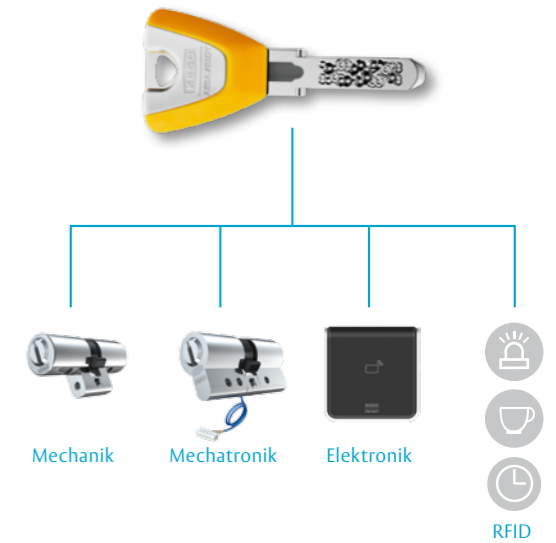

Wenn der Schlüssel ganz einfach für alles passt

KESO 4000S Omega bietet ein breites Sortiment. Für jede Anwendung gibt es den passenden Zylinder, und alles wird mit einem Schlüssel bedient. Die Anlagen lassen sich beliebig mechanisch und mechatronisch auf- und ausbauen. Der intelligente Schlüssel integriert verschiedene RFID-Technologien und kann so beispielsweise die Zeiterfassung, die Kaffeemaschinen, die Kopiergeräte oder weitere Anwendungen bedienen.

Intelligenter Schlüssel

Der Schlüssel beinhaltet mechanische und mechatronische Technologien und bietet so entscheidende Vorteile. Mechanische Eigenschaften bilden die Basis und können jederzeit mit mechatronischen Komponenten erweitert werden. Der Schlüssel integriert bis zu zwei verschiedene RFID-Technologien. Somit können Sie gleichzeitig die Zutrittskontrolle und beispielsweise eine Alarmanlage über den Schlüssel steuern.