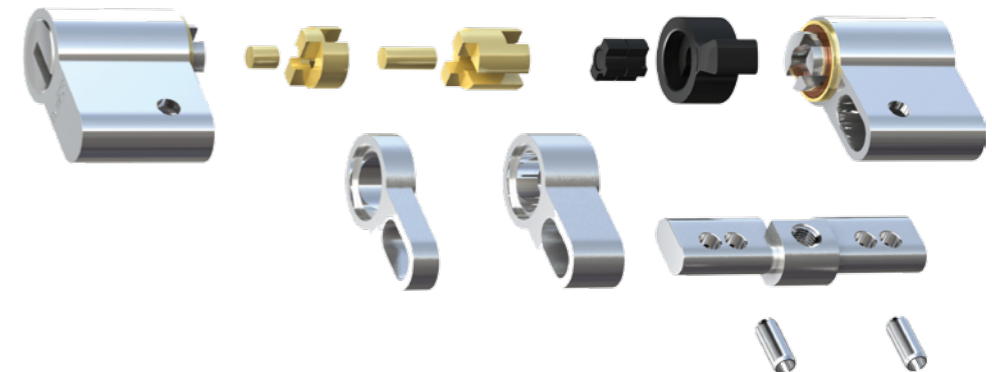

Systempartner

Unsere lizenzierten Systempartner wirken wie eine verlängerte Werkbank von KESO. Sie sind autorisiert, Nachschlüssel zu fertigen und Zylinder zu verlängern. Zudem sind durch ihre Möglichkeit der Fertigung von Zylindern schnelle Reaktion und mehr Flexibilität auch bei kurzfristigen Änderungen gewährleistet. Übrigens: Unsere Systempartner durchlaufen ein jährliches Audit, wie sie auch verpflichtet sind, sämtliche gefertigten Schlüssel zu protokollieren.