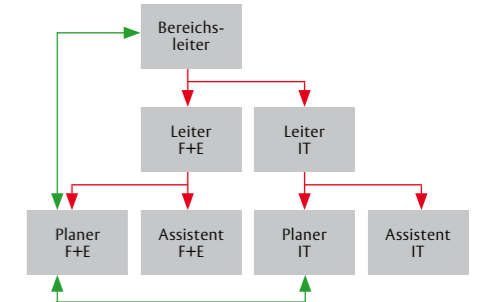

Intelligenter Schlüssel

Der Schlüssel beinhaltet mechanische und mechatronische Technologien und bietet so entscheidende Vorteile. Mechanische Eigenschaften bilden die Basis und können jederzeit mit mechatronischen Komponenten erweitert werden. Der Schlüssel integriert bis zu zwei verschiedene RFID-Technologien. Somit können Sie gleichzeitig die Zutrittskontrolle und beispielsweise eine Alarmanlage über den Schlüssel steuern.

Kontrollierte Zutritte

Mit der Bohrlinienverschiebung organisieren Sie Ihre Schliessplanung in zwei Dimensionen. Die erste Dimension kann Hierarchien, die zweite Strukturen und Prozesse abbilden. So wird sichergestellt, dass einmal definierte Zutrittsrechte sich auch auf Dauer dem tatsächlichen Betriebsablauf anpassen. Mit der benutzerfreundlichen Software k-entry® registrieren Sie Ereignisse, steuern Zutritte zentral oder dezentral und haben so die umfassende Kontrolle.