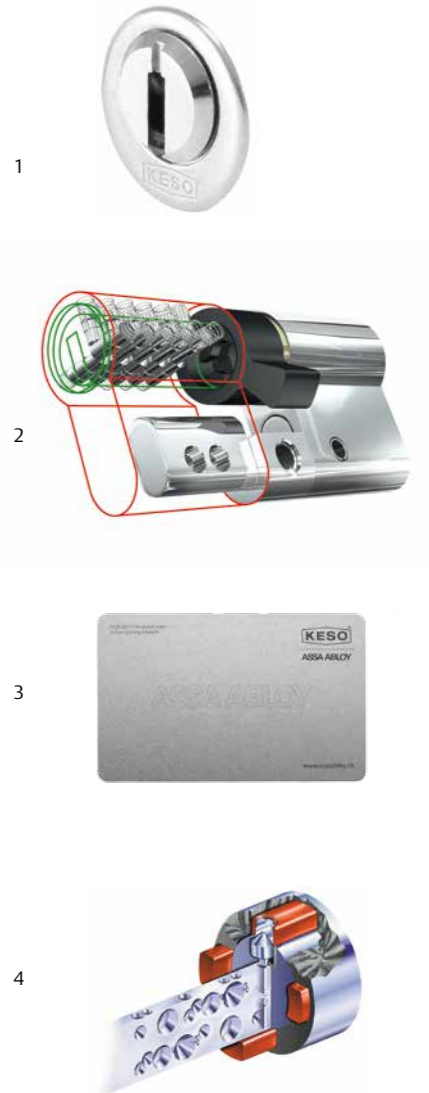

Nachvollziehbarkeit über Jahrzehnte

M Die Registrierung aller Schlüssel und die zentrale Verwaltung von Rohlingen mit einer protokollierten Produktion garantieren einen lückenlosen Nachvollzug aller Nachschlüssel Ihrer Anlage. Auf viele Jahre hinaus.