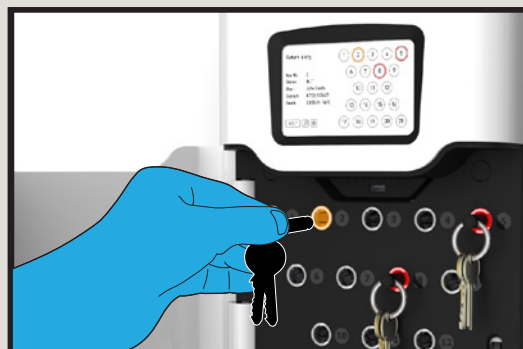

## Wie funktioniert Traka 21?

Wir garantieren, dass der richtige Schlüssel zur richtigen Zeit für die richtige Person verfügbar ist.

Für den Zugriff auf die Schlüsselbox müssen Nutzer ihre PIN eingeben.

Grüne LEDs zeigen an, auf welche Schlüssel ein bestimmter Nutzer Zugriff hat. Der Nutzer kann Schlüssel mit roter LED-Anzeige nicht entnehmen. Diese bleiben weiterhin in ihren Steckplätzen verriegelt.

Eine gelbfarbene Anzeige gibt die Rückgabeposition an.

**Traka-21-Sicherheitsplombe**  
Die Sicherheitsplombe ist einfach anzuwenden. Spezielle Werkzeuge sind nicht notwendig.

## Traka 21 iFob

Nachdem einzelne Schlüssel oder Schlüsselbunde mit einer robusten Sicherheitsplombe an einem iFob angebracht wurden, wird ihnen in der Traka-Schlüsselbox ein bestimmter Steckplatz zugeordnet, an dem sie verriegelt eingesteckt bleiben, bis sie von einem berechtigten Nutzer freigegeben werden.