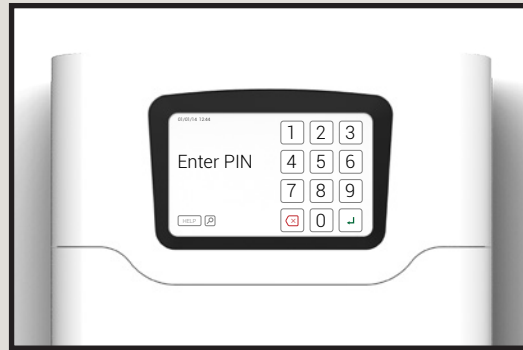

# Was ist Traka 21?

Traka 21 ist ein innovatives, autark arbeitendes Schlüsselmanagementsystem. Die Verwaltung von 21 Schlüsseln oder Schlüsselbunden ist kinderleicht über ein Plug-&-Play-System zu bieten. Behalten Sie jederzeit die Kontrolle über Ihre Schlüssel.

## Funktionsweise

- Plug-&-Play-System in 3 einfachen Schritten Installiert
- Intuitive Touchscreen-Benutzeroberfläche
- Zugriff per PIN auf bestimmte Schlüssel oder Schlüsselbunde
- Die Schlüssel sind mittels spezieller Sicherheitsplomben sicher angebracht
- Einfache Konfiguration über Setup-Assistent
- Keine Anbindung an Netzwerk oder PC erforderlich
- Verdeckte, robuste Fixierpunkte erlauben die sichere Wandbefestigung
- Versorgung mit optionaler Backup-Batterie

## Wie funktioniert Traka 21?

Wir garantieren, dass der richtige Schlüssel zur richtigen Zeit für die richtige Person verfügbar ist.

Für den Zugriff auf die Schlüsselbox müssen Nutzer ihre PIN eingeben.