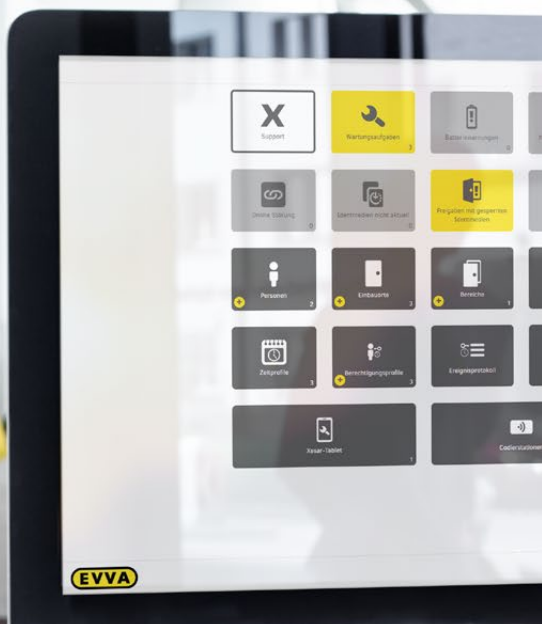

Xesar-Top-Features

- › Mehrplatzbetrieb mit Benutzerrollen
 - › Vielfältige Produktauswahl
 - › Attraktive Bezahlmodelle
 - › Flexible Anlagenerweiterung
-

Ein System, viele Möglichkeiten

Zur Inbetriebnahme der Xesar-Anlage werden die einzelnen Xesar-Komponenten via Xesar-Tablet mit der Software synchronisiert. Im Virtuellen Netzwerk verteilen die im Umlauf befindlichen Identmedien die Sicherheitsinformation (Blacklist) im Gebäude.

Mehr Komfort mit dem Online-Wandleser

Aus der Ferne Türen öffnen und überwachen. Praktisch bei Anlieferungen von Lieferanten.

Mehr Lösungsvielfalt dank Schnittstellen

Dank PubSub anschlussfähig an Ihre Alarm-, Smart Building- oder Zeiterfassungssysteme.

Mehr Individualität am Dashboard

Portier, Personalerin oder Wartungstechniker gestalten die Bedienoberfläche gemäß Ihrer Aufgaben.

Mehr Sicherheit mit dem Shopmodus

Dank Shopmodus startet der Office Mode (Daueröffnung) erst nach der ersten Öffnung.