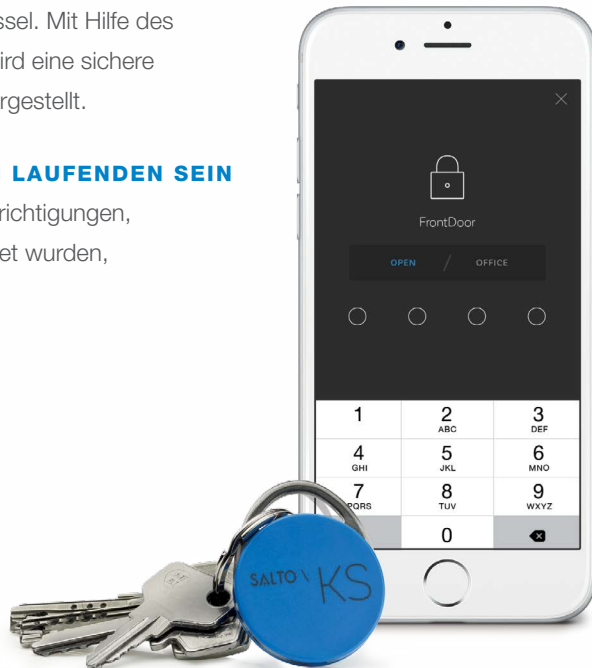

VORTEILE

NIE WIEDER ZYLINDER AUSTAUSCHEN

Mit SALTO KS müssen Sie Ihre Schließzylinder nicht mehr austauschen, wenn Schlüssel verloren gehen oder gestohlen werden. Einfach die Tags sperren und neue zuweisen.

INDIVIDUELLE ZUTRITTSRECHTE FESTLEGEN

Mit der Online-Plattform und der App bestimmen Sie individuell, wer welche Türen öffnen kann und in welchem Zeitraum.

TÜREN AUS DER FERNE ÖFFNEN

Sie können Türen aus der Ferne sicher öffnen - ohne Schlüssel. Mit Hilfe des SALTO KS Codes wird eine sichere Datenverbindung hergestellt.

IMMER AUF DEM LAUFENDEN SEIN

Sie erhalten Benachrichtigungen, welche Türen geöffnet wurden, wann und von wem.

FUNKTIONSWEISE

Zutrittskontrolle in Echtzeit - auch von unterwegs.

SALTOKS.COM UND APP

Das Portal zu Ihrem SALTO KS System: Hier können Sie von Ihrem Computer oder Ihren Mobilgeräten aus Türen öffnen, Zutrittsgruppen erstellen, Nutzer verwalten und sehen, wer Zutritt zu Ihren Gebäuden hatte.

IQ

Der IQ ist das Herzstück eines SALTO KS Systems. Er verbindet sich über M2M-Mobilfunk mit der Online-Plattform und der App und kommuniziert via Wireless-Technologie mit den SALTO KS Zylindern und Beschlägen – ganz ohne WLAN.