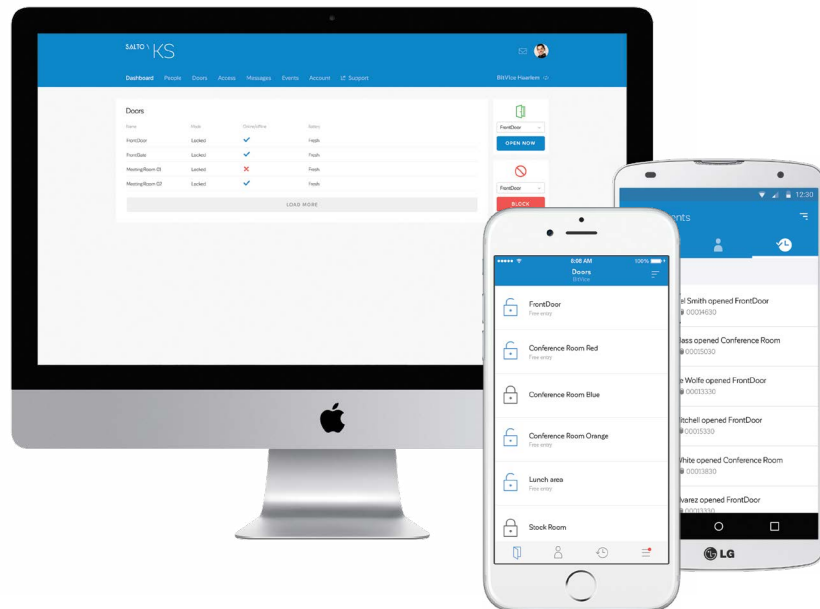

KOMFORTABLE VERWALTUNG

IHR SALTO KS KONTO

In Ihrem SALTO KS Konto können Sie bestimmen, wer wann wohin darf. Erstellen Sie Nutzerprofile, weisen Sie den Nutzern Tags zu oder sperren Sie sie. Und legen Sie fest, welche Türen von wem an welchen Tagen und in welchem Zeitraum geöffnet werden dürfen.

FERNÖFFNUNG FÜR JEDE TÜR

BENACHRICHTIGUNGEN UND ALARME

SICHERHEIT AUF BANKEN-NIVEAU

JEDE PLATTFORM

Sie können Ihre SALTO KS Zutrittslösung von unterschiedlichsten Endgeräten aus bedienen: Smartphone, Tablet und PC. Sie benötigen lediglich eine Internetverbindung.

SICHERHEIT

Jederzeit in Echtzeit den Überblick behalten und sofort eingreifen können, wenn nötig.

MIT ALLEN TÜREN GLEICHZEITIG KOMMUNIZIEREN IQ

Der IQ empfängt sämtliche Änderungen und Einstellungen von der Online-Plattform und der App und aktualisiert alle Beschläge und Zylinder binnen Sekunden.